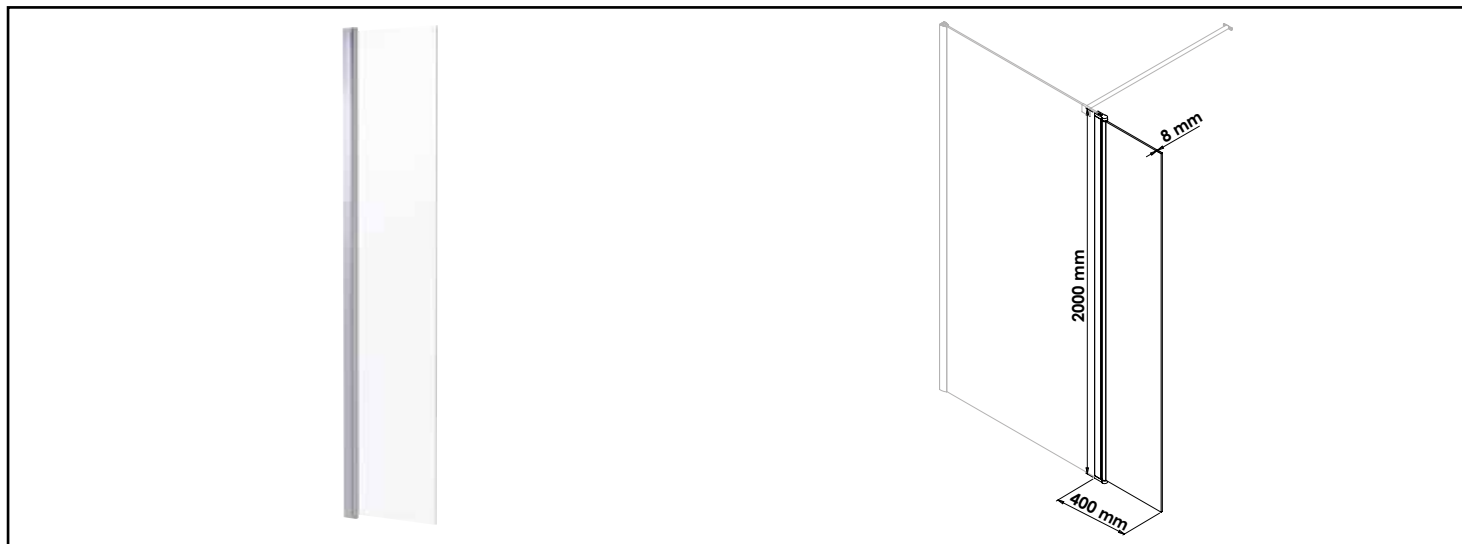

Référence : **203010124**

DÉFLECTEUR PIVOTANT À 180° - DIM : 40X200 CM - PROFILÉ CHROMÉ

■ LE DÉFLECTEUR 40CM TRANSPARENT FINITION NOIR MAT EST UN ACCESSOIRE PERMETTANT DE PROLONGER VOTRE PAROI ITALIENNE (8MM D'ÉPAISSEUR) DE MANIÈRE DISCRÈTE ET ÉLÉGANTE.

■ ÉVITER LES PROJECTIONS HORS DE L'ESPACE DOUCHE.

■ PIVOTANT À 180°, EN VERRE TREMPÉ TRAITÉ ANTI-CALCAIRE UNE FACE, IL S'INSTALLE SOIT À DROITE SOIT À GAUCHE (RÉVERSIBLE) DE VOTRE PAROIS À L'AIDE DE SILICONE SANITAIRE.